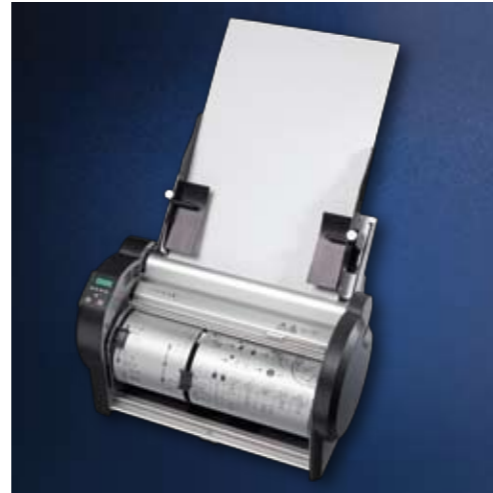

De Frama P700: een accurate vouwmachine

Ieder bedrijf heeft te maken met uitgaande post. Dit is over het algemeen een zeer tijdrovende aangelegenheid. U kunt tenslotte uw tijd beter besteden dan het vouwen van uw post. Met behulp van de P700 kunt u 5.200 vel per uur verwerken. De P700 kan verschillende papierformaten vouwen in meerdere vouwslagen, Enkel-, Wickel-, Zigzag-, Venster-, en Dubbel parallelvouw. De laadcapaciteit van de P700 is max. 150 vel, hierdoor kunnen vele brieven, facturen etc. snel verwerkt worden. De P700 is zeer eenvoudig te bedienen. De LongLifeRollers garanderen een goede werking, ook bij intensief gebruik.